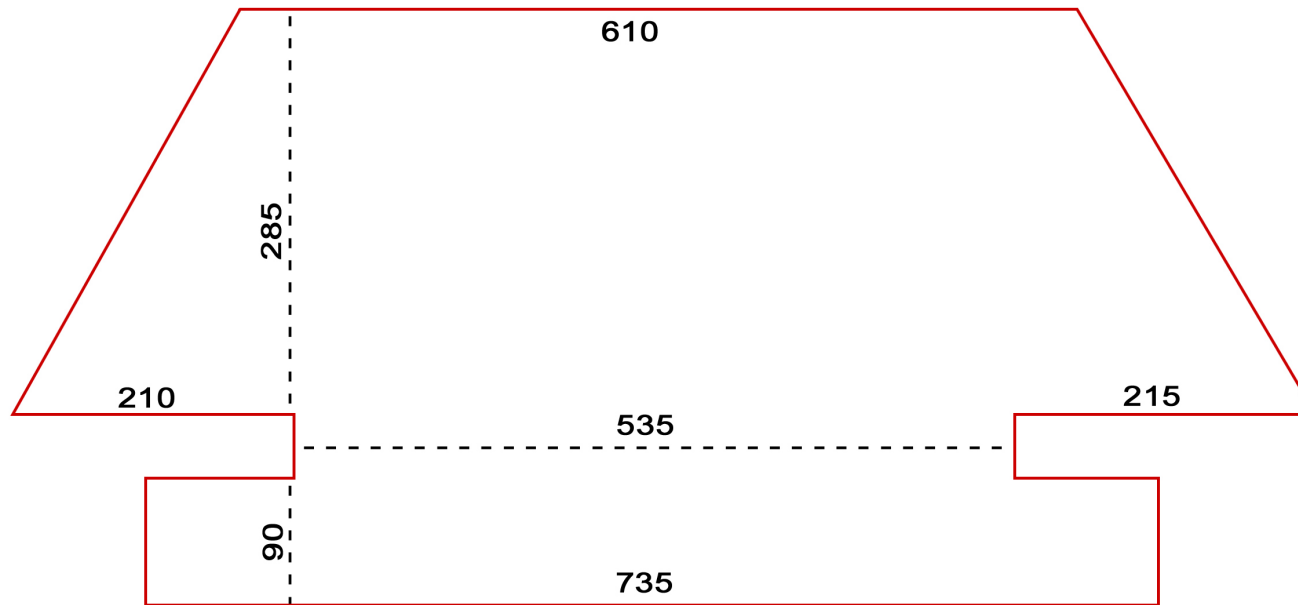

**BÜHNE im THORNDALCLUB
THIERSHEIM**

alle Maße in cm
Bühnenhöhe: 245

ZUSCHAUER